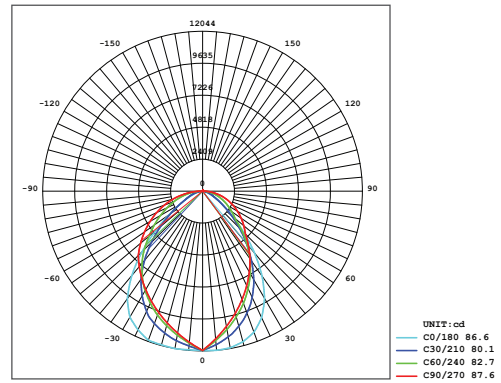

Işık Eğrisi

Renk Sıcaklık Tablosu

Opsiyonel Özellikler

Renk Sıcaklığı	: 3000K / 4000K / 5700K
Dali Uyumluluğu	: Var
Sensör	: Var